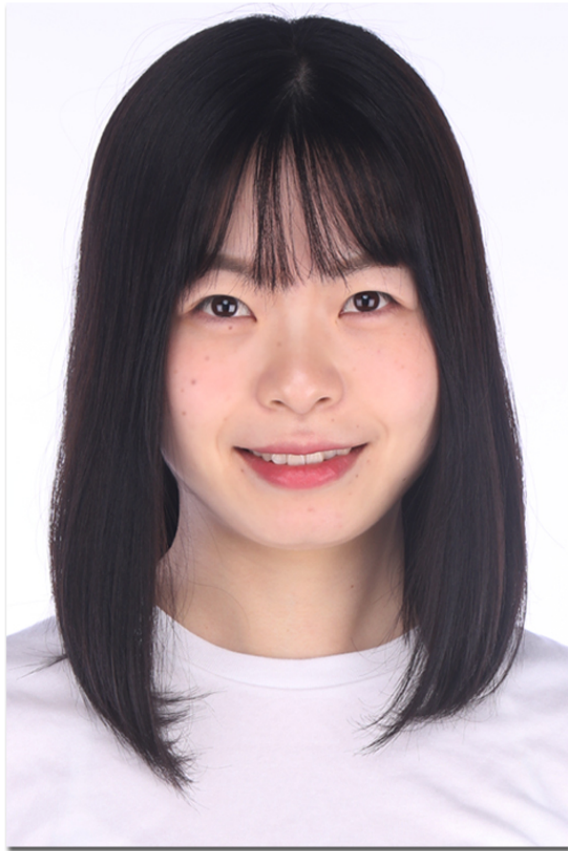

# 吉城 秀美

よしき ひでみ  
Hidemi Yoshiki

2024/4月撮影

【DATE】1998年11月22日/B型/広島県出身 【サイズ】168cm/B86 (C) /W67/H93/S24.5

【愛称】おひで 【趣味】編み物、マインクラフト、ビール

【特技】ロックダンス、カラオケで高得点を取る 【資格】普通自動車運転免許 (AT限定)

【PR】広島で社会人をしていましたが、演技の道に挑戦したいと思い仕事を辞めて上京してきました。高校大学と部活で7年間真剣にダンスに取り組んでいたため、ダンスが得意です。私の活動を通して、見てくださる方々に安心感と温かさを届けられるように全力で頑張ります。